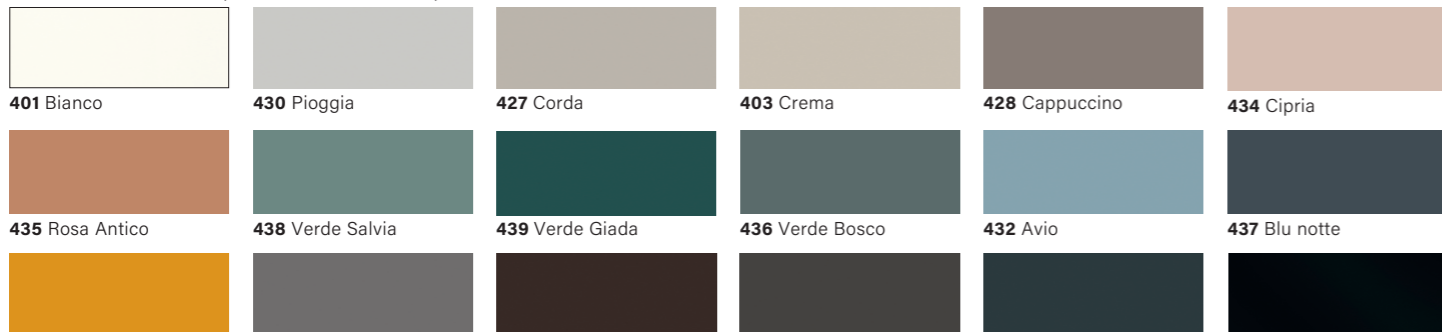

WOOD

LEGNO | BOIS

RCL 004 Rovere Classico **RTA 005** Rovere Tabacco **WAL 002** Noce

MEL

MELAMINE | MELAMINICO | MÉLAMINE

038 Bianco **068** Grigio Nuvola **041** Titanio **079** Rovere Sabbia **034** Rovere Naturale **057** Nocciolo

FX

FENIX® | FENIX® | FENIX®

059 Grigio Efeso **060** Beige Arizona **061** Grigio Bromo **063** Verde Comodoro **055** Nero Ingo

LAC

MATT LACQUERED | LACCATO OPACO | LAQUÉ MAT

401 Bianco **430** Pioggia **427** Corda **403** Crema **428** Cappuccino **434** Cipria **435** Rosa Antico **438** Verde Salvia **439** Verde Giada **436** Verde Bosco **432** Avio **437** Blu notte **421** Odra **417** Titanio **418** Fondente **429** Ombra **419** Grigio Carbone **420** Nero

GLS NP COLOR

LACQUERED NO PRINT GLASS | VETRO LACCATO NO PRINT | VERRE LAQUÉ MAT NO PRINT

691 Bianco **710** Crema **713** Titanio **720** Ombra **696** Nero

CAT. E

FAUX-LEATHER | ECOPELLE | SIMILICUIR

933 Beige **934** Naturale **936** Marrone Terra **935** Marrone Scuro **940** Odra **937** Salvia **938** Grigio Scuro **939** Nero

CAT. G

LEATHER | PELLE | CUIR

521 Bianco **529** Tortora **527** Naturale **528** Cappuccino **516** Marrone Scuro **531** Grigio Chiaro **530** Grigio Scuro **511** Nero

GRES

GRES | GRES

491 Loft Beige **494** Pacific Bianco **495** Storm Nero