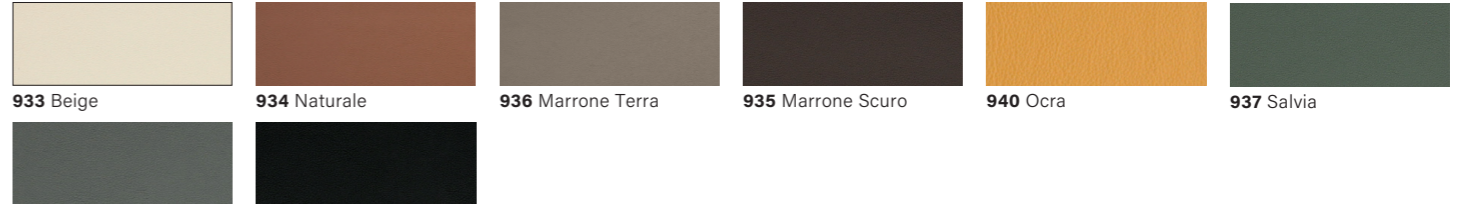

LAC GS GLOSSY LACQUERED

LACCATO LUCIDO | LAQUÉ BRILLANT

301 Bianco **333** Crema **332** Titanio **341** Ombra **303** Nero

GLS COLOR LACQUERED GLASS

VETRO LACCATO | VERRE LAQUÉ

591 Bianco **610** Crema **613** Titanio **620** Ombra **596** Nero

GLS NP COLOR

LACQUERED NO PRINT GLASS | VETRO LACCATO NO PRINT | VERRE LAQUÉ MAT NO PRINT

691 Bianco **710** Crema **713** Titanio **720** Ombra **696** Nero

CAT. E

FAUX-LEATHER | ECOPELLE | SIMILICUIR

933 Beige **934** Naturale **936** Marrone Terra **935** Marrone Scuro **940** Odra **937** Salvia **938** Grigio Scuro **939** Nero