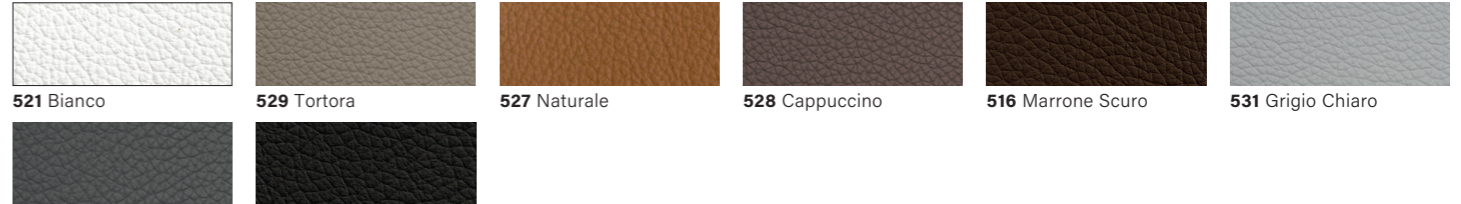

CAT. G

LEATHER | PELLE | CUIR

521 Bianco **529** Tortora **527** Naturale **528** Cappuccino **516** Marrone Scuro **531** Grigio Chiaro **530** Grigio Scuro **511** Nero

GRES

GRES | GRES

METHACRYLATE

METACRILATO | MÉTHACRYLATE